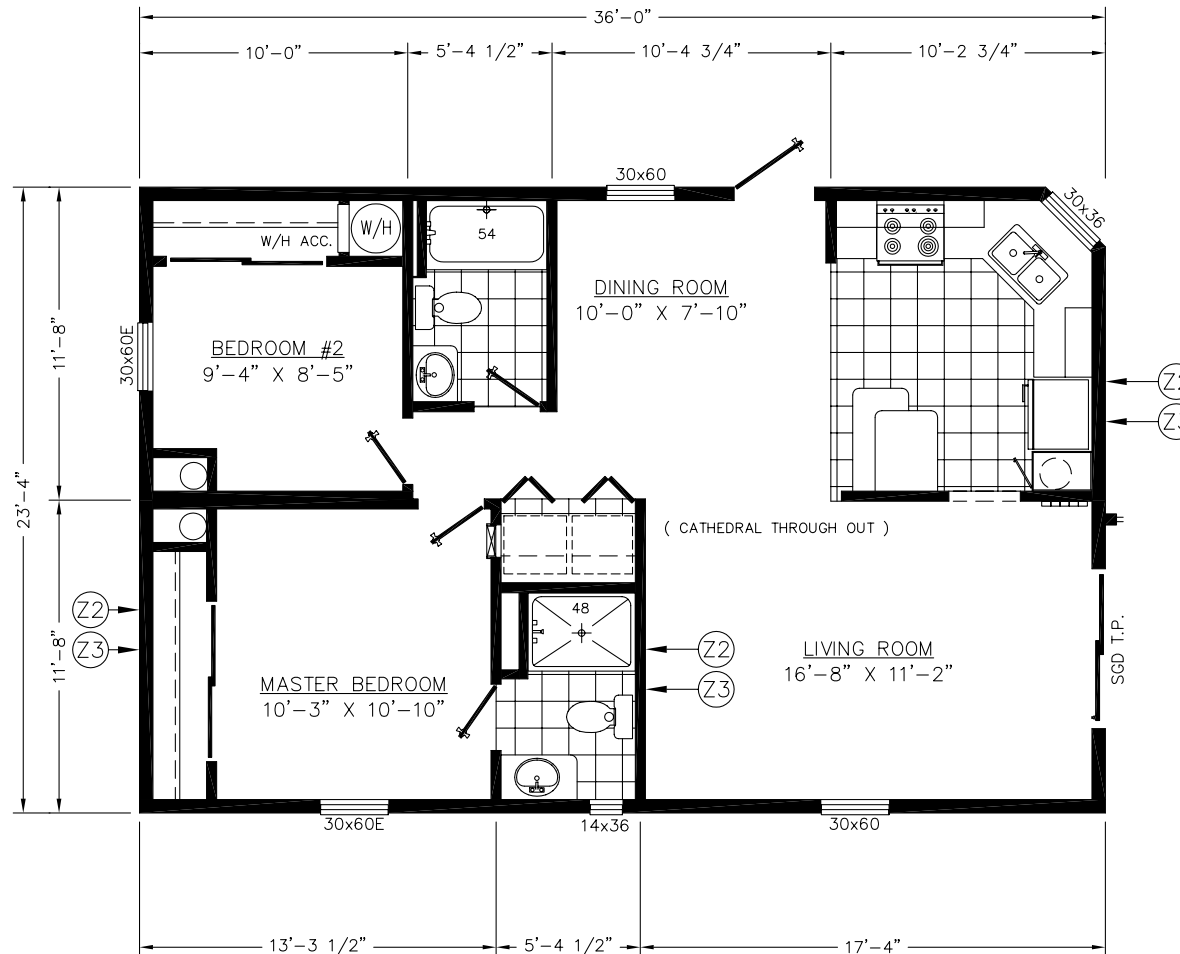

Last Updated: 2-19-09

I authorize Factory Expo Home Centers to build my house, per this plan.

X _____

Customer Signature/Date

800-921-7316 • 800-921-7316 • 800-921-7316 • 800-921-7316 • 800-921-7316 • 800-921-7316